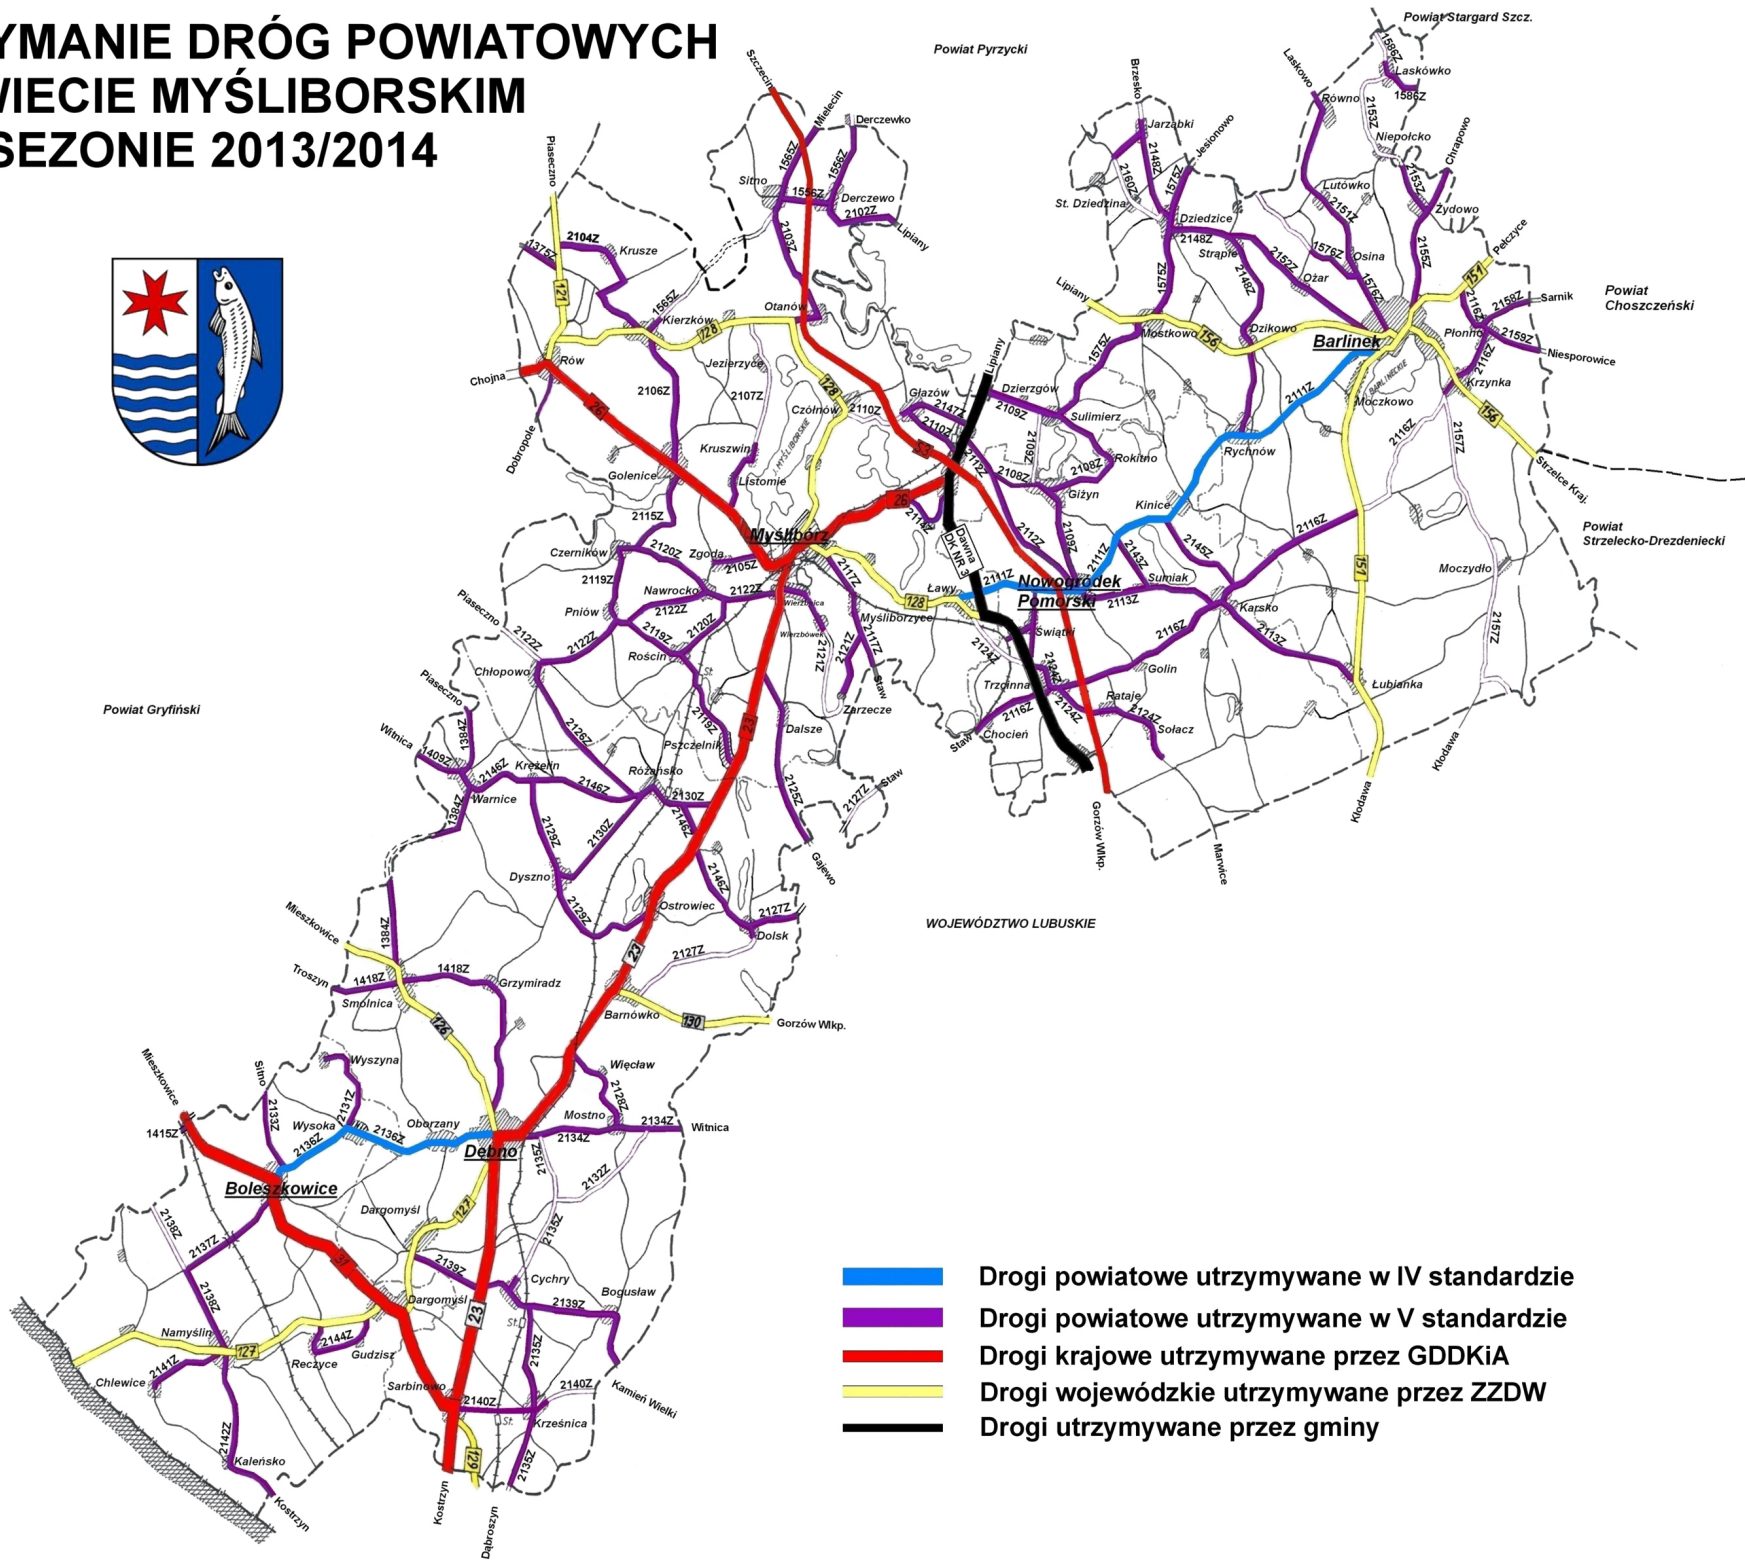

ZIMOWE UTRZYMANIE DRÓG POWIATOWYCH W POWIECIE MYŚLIBORSKIM W SEZONIE 2013/2014

- Drogi powiatowe utrzymywane w IV standardzie
- Drogi powiatowe utrzymywane w V standardzie
- Drogi krajowe utrzymywane przez GDDKiA
- Drogi wojewódzkie utrzymywane przez ZZZDW
- Drogi utrzymywane przez gminy