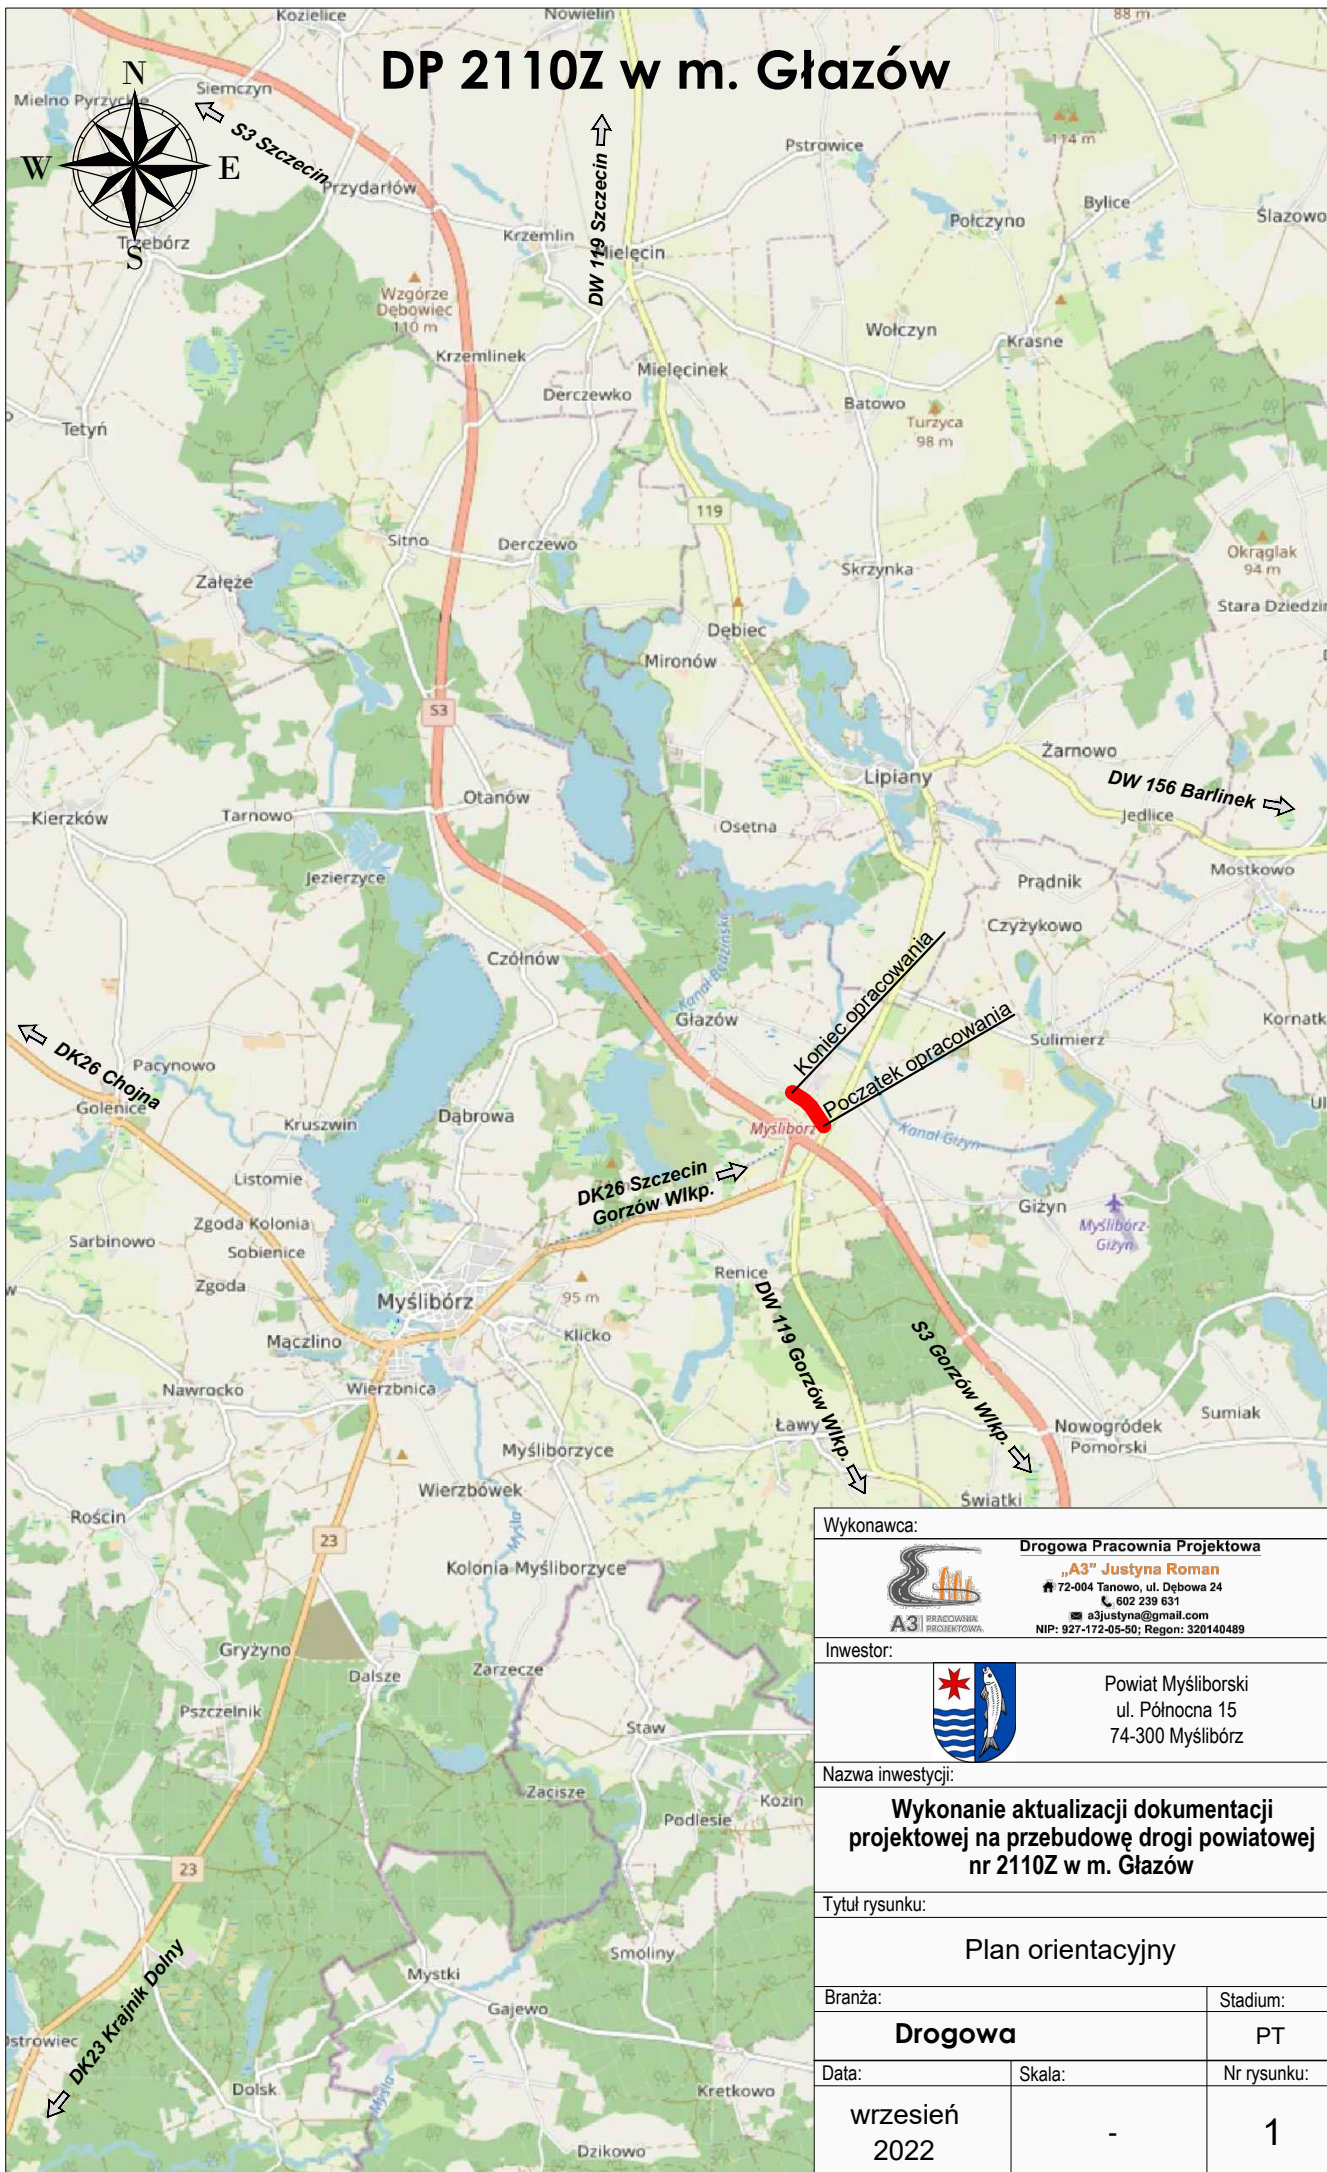

# DP 2110Z w m. Głazów

Wykonawca:		
 <b>Drogiowa Pracownia Projektowa</b> <b>„A3” Justyna Roman</b> 72-004 Tanowo, ul. Debowa 24 602 239 631 a3justyna@gmail.com NIP: 927-172-05-50; Regon: 320140489		
Inwestor:		
 Powiat Myśluborski ul. Północna 15 74-300 Myślubórz		
Nazwa inwestycji:		
<b>Wykonanie aktualizacji dokumentacji projektowej na przebudowę drogi powiatowej nr 2110Z w m. Głazów</b>		
Tytuł rysunku:		
<b>Plan orientacyjny</b>		
Branża:	Stadium:	
<b>Drogiowa</b>	<b>PT</b>	
Data:	Skala:	Nr rysunku:
wrzesień 2022	-	1